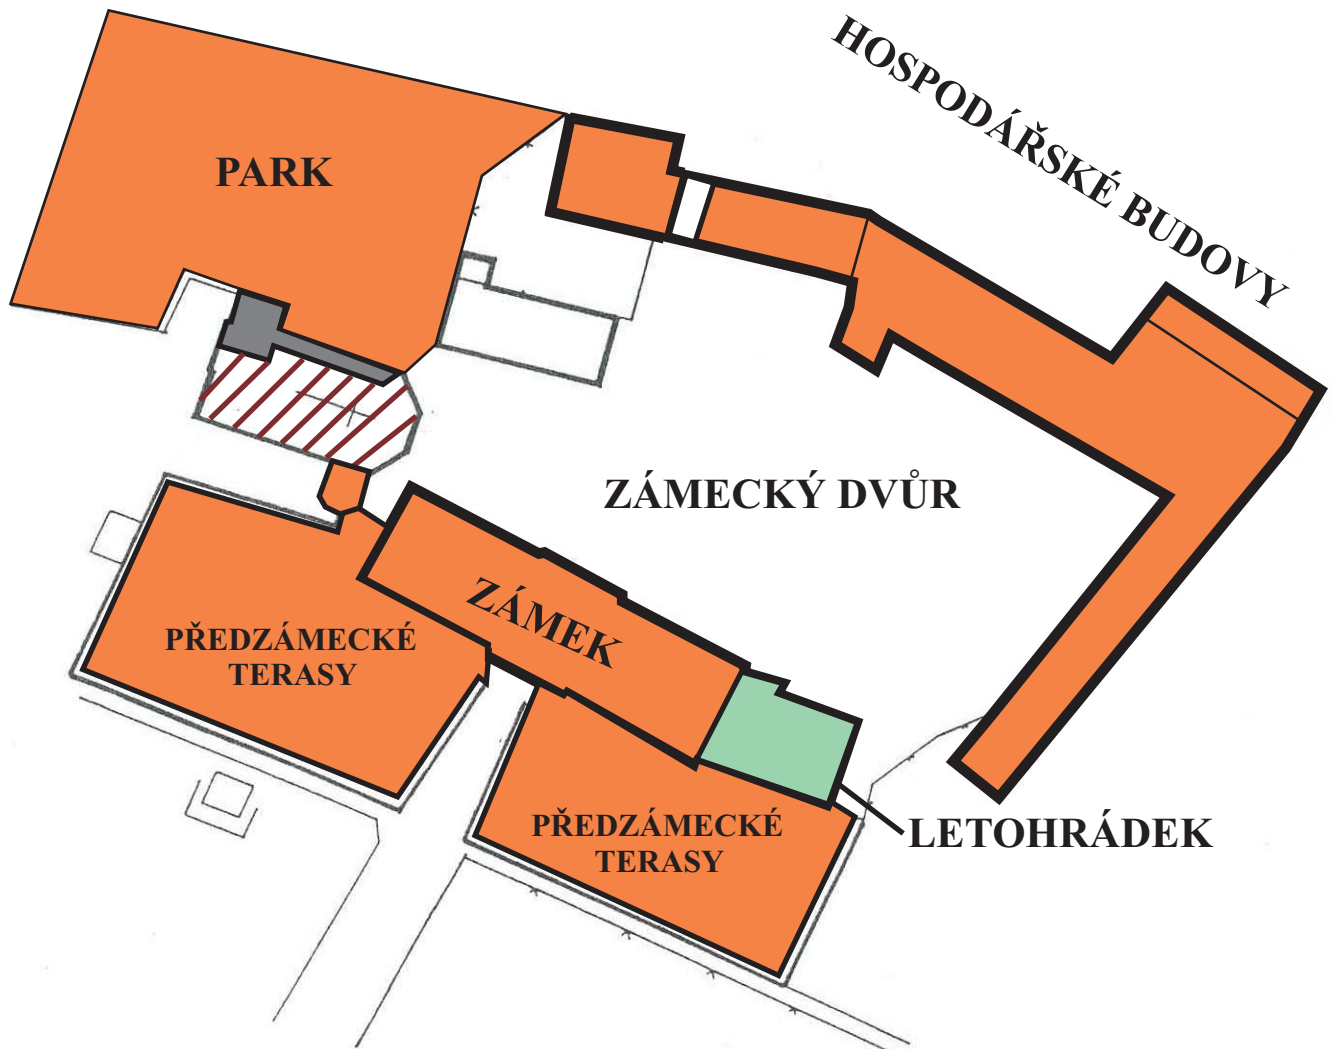

# Zámecký areál ve Svojšíně

### Legenda

Románský sloh (konec 12.století)

Raný barok (konec 17.století)

Vrcholný barok (kolem r. 1723)

Klasicismus (přelom 18. a 19.století)